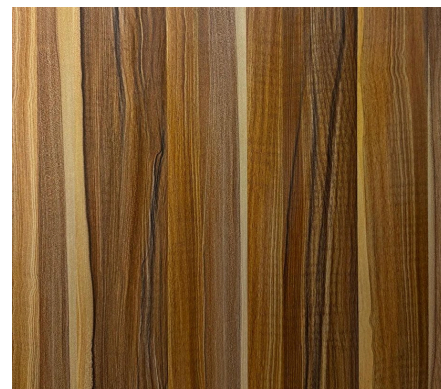

CODE PRODUIT : 060

Dimension : 1,22mx2,44m

Epaisseurs : 18mm 6mm et 4mm